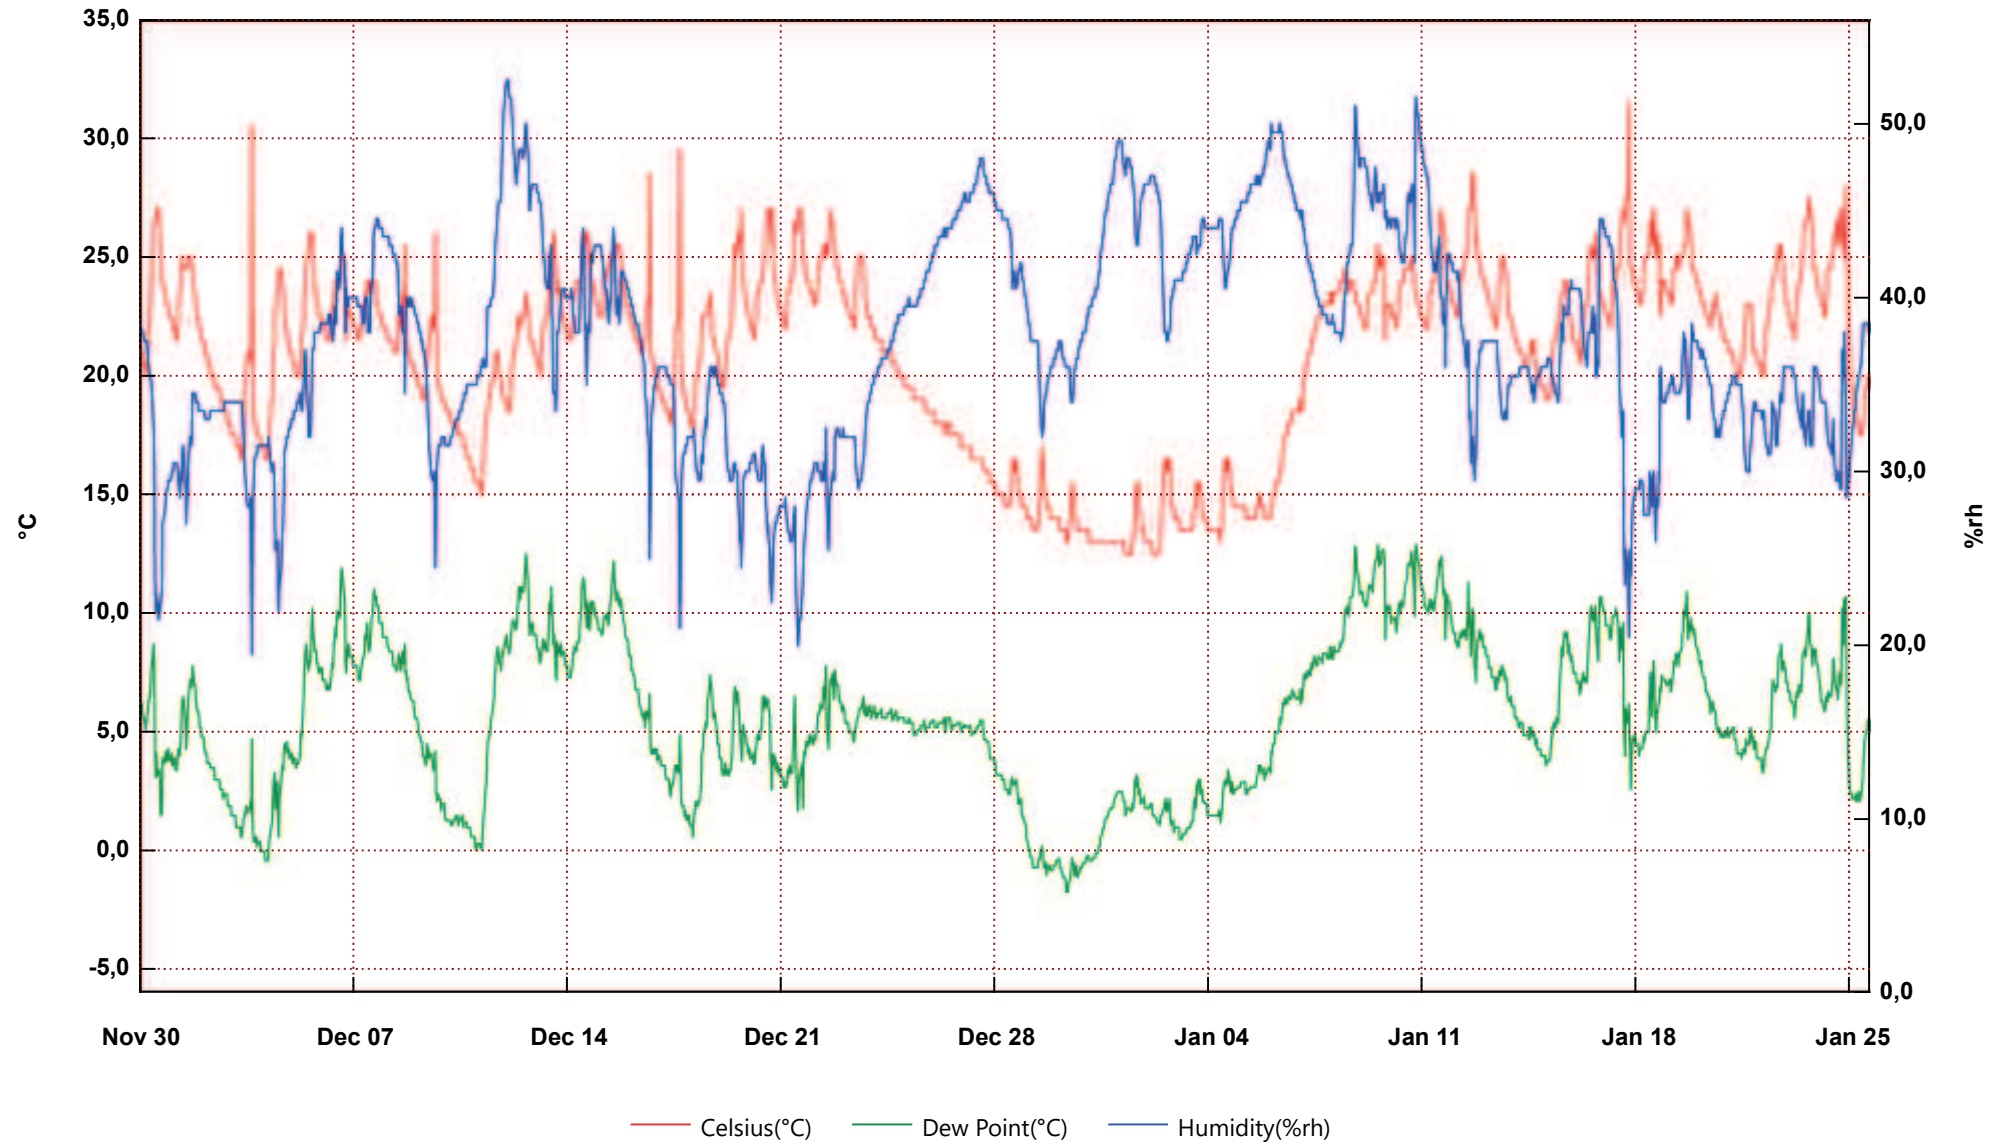

# UT 110

From: giovedì 30 novembre 2017 0.00.00 - To: giovedì 25 gennaio 2018 16.30.00